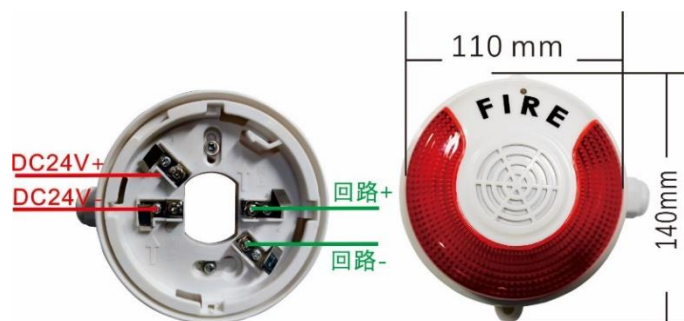

SG9306A底座接线图 (注: 分极性)

SG9306A火灾声光报警器使用说明书-A5版

SG9306A

火灾声光报警器

七、声光报警器类接线图

1、CH390Ex 声光报警器

2、SG8306A 声光报警器

3、(照片) 声光报警器接线图

SG8306
声光报警器接线图 (非编址型)

SG8306A
声光报警器接线图 (编址型)

SG9306FS
声光报警器接线图 (编址型)

SG9306FS
声光报警器接线图 (非编址型)

CH390Ex
声光报警器接线图 (RS-485型)

双位开关S1: 声音输出四种模式

ON KE	ON KE	ON KE	ON KE	模式 1	大声音 1 秒响 1 次
1 2	1 2	1 2	1 2	模式 2	大声音 1 秒响 1 次, 响 3 次停 1 次
模式 1	模式 2	模式 3	模式 4	模式 3	小声音 1 秒响 1 次
				模式 4	小声音 1 秒响 1 次, 响 3 次停 1 次

CH390Ex
声光报警器接线图 (非编址型)

双位开关S1: 声音输出四种模式

ON KE	ON KE	ON KE	ON KE	模式 1	大声音 1 秒响 1 次
1 2	1 2	1 2	1 2	模式 2	大声音 1 秒响 1 次, 响 3 次停 1 次
模式 1	模式 2	模式 3	模式 4	模式 3	小声音 1 秒响 1 次
				模式 4	小声音 1 秒响 1 次, 响 3 次停 1 次