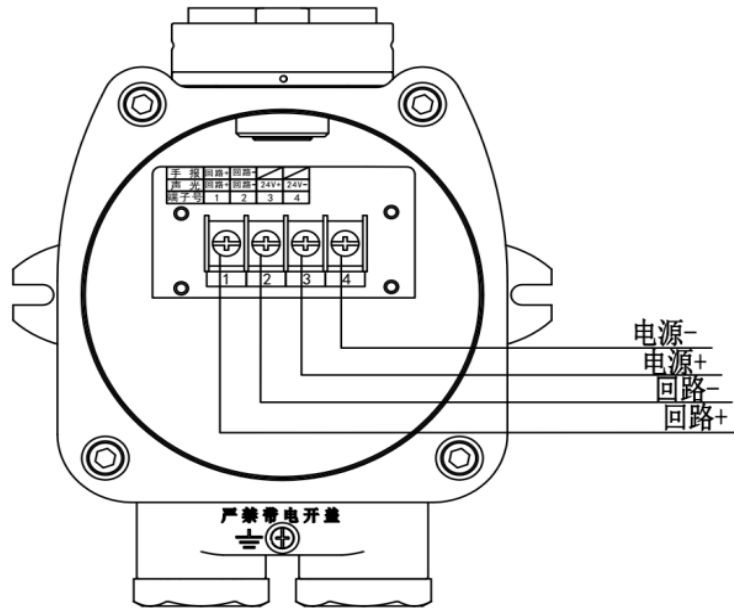

SG9306A底座接线图 (注: 分极性)

SG9306A火灾声光报警器使用说明书-A5版

SG9306A

火灾声光报警器

七、声光报警器类接线图

1、CH390Ex 声光报警器

2、SG8306A 声光报警器

3、(照片) 声光报警器接线图

SG8306
声光报警器接线图 (非编址型)

SG8306A
声光报警器接线图 (编址型)

SG9306FS
声光报警器接线图 (编址型)

SG9306FS
声光报警器接线图 (非编址型)

CH390Ex
声光报警器接线图 (RS-485型)

双位开关S1: 声音输出四种模式

ON KE	ON KE	ON KE	ON KE	模式 1	大声音 1 秒响 1 次
1 2	1 2	1 2	1 2	模式 2	大声音 1 秒响 1 次, 响 3 次停 1 次
模式 1	模式 2	模式 3	模式 4	模式 3	小声音 1 秒响 1 次
				模式 4	小声音 1 秒响 1 次, 响 3 次停 1 次

CH390Ex
声光报警器接线图 (非编址型)

双位开关S1: 声音输出四种模式

ON KE	ON KE	ON KE	ON KE	模式 1	大声音 1 秒响 1 次
1 2	1 2	1 2	1 2	模式 2	大声音 1 秒响 1 次, 响 3 次停 1 次
模式 1	模式 2	模式 3	模式 4	模式 3	小声音 1 秒响 1 次
				模式 4	小声音 1 秒响 1 次, 响 3 次停 1 次