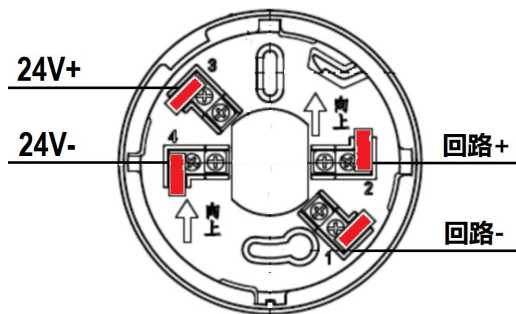

SG9306A底座接线图 (注: 分极性)

SG9306A火灾声光报警器使用说明书-A5版

SG9306A

火灾声光报警器

七、声光报警器类接线图

1、CH390Ex 声光报警器

2、SG8306A 声光报警器

3、(照片) 声光报警器接线图

SG8306
声光报警器接线图 (非编址型)

SG8306A
声光报警器接线图 (编址型)

SG9306FS
声光报警器接线图 (编址型)

SG9306FS
声光报警器接线图 (非编址型)

CH390Ex
声光报警器接线图 (RS-485型)

双位开关S1: 声音输出四种模式

ON KE	ON KE	ON KE	ON KE	模式 1	大声音 1 秒响 1 次
1 2	1 2	1 2	1 2	模式 2	大声音 1 秒响 1 次, 响 3 次停 1 次
模式 1	模式 2	模式 3	模式 4	模式 3	小声音 1 秒响 1 次
				模式 4	小声音 1 秒响 1 次, 响 3 次停 1 次

CH390Ex
声光报警器接线图 (非编址型)

双位开关S1: 声音输出四种模式

ON KE	ON KE	ON KE	ON KE	模式 1	大声音 1 秒响 1 次
1 2	1 2	1 2	1 2	模式 2	大声音 1 秒响 1 次, 响 3 次停 1 次
模式 1	模式 2	模式 3	模式 4	模式 3	小声音 1 秒响 1 次
				模式 4	小声音 1 秒响 1 次, 响 3 次停 1 次