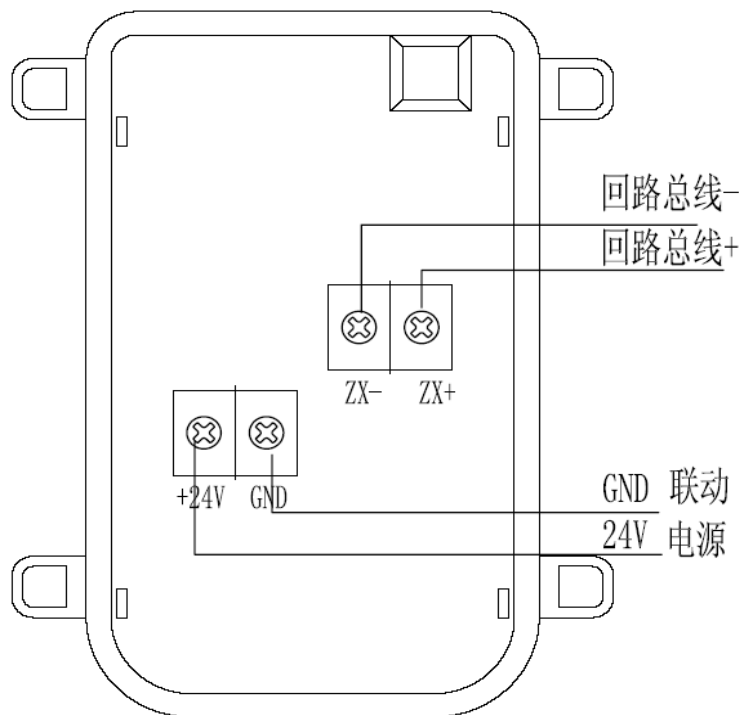

SG9306A底座接线图 (注: 分极性)

SG9306A火灾声光报警器使用说明书-A5版

SG9306A

火灾声光报警器

七、声光报警器类接线图

1、CH390Ex 声光报警器

2、SG8306A 声光报警器

3、(照片) 声光报警器接线图

SG8306
声光报警器接线图 (非编址型)

SG8306A
声光报警器接线图 (编址型)

SG9306FS
声光报警器接线图 (编址型)

SG9306FS
声光报警器接线图 (非编址型)

CH390Ex
声光报警器接线图 (RS-485型)

双位开关S1: 声音输出四种模式

ON KE	ON KE	ON KE	ON KE	模式 1	大声音 1 秒响 1 次
1 2	1 2	1 2	1 2	模式 2	大声音 1 秒响 1 次, 响 3 次停 1 次
模式 1	模式 2	模式 3	模式 4	模式 3	小声音 1 秒响 1 次
				模式 4	小声音 1 秒响 1 次, 响 3 次停 1 次

CH390Ex
声光报警器接线图 (非编址型)

双位开关S1: 声音输出四种模式

ON KE	ON KE	ON KE	ON KE	模式 1	大声音 1 秒响 1 次
1 2	1 2	1 2	1 2	模式 2	大声音 1 秒响 1 次, 响 3 次停 1 次
模式 1	模式 2	模式 3	模式 4	模式 3	小声音 1 秒响 1 次
				模式 4	小声音 1 秒响 1 次, 响 3 次停 1 次