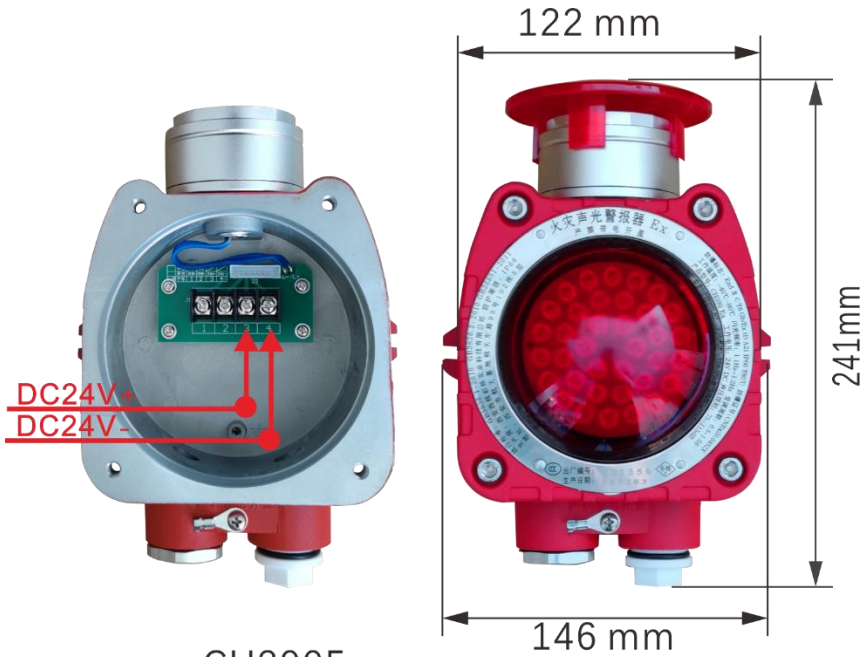

SG9306A底座接线图 (注: 分极性)

SG9306A火灾声光报警器使用说明书-A5版

SG9306A

火灾声光报警器

七、声光报警器类接线图

1、CH390Ex 声光报警器

2、SG8306A 声光报警器

3、(照片) 声光报警器接线图

SG8306
声光报警器接线图 (非编址型)

SG8306A
声光报警器接线图 (编址型)

SG9306FS
声光报警器接线图 (编址型)

SG9306FS
声光报警器接线图 (非编址型)

CH390Ex
声光报警器接线图 (RS-485型)

双位开关S1: 声音输出四种模式

ON KE	ON KE	ON KE	ON KE	模式 1	大声音 1 秒响 1 次
1 2	1 2	1 2	1 2	模式 2	大声音 1 秒响 1 次, 响 3 次停 1 次
模式 1	模式 2	模式 3	模式 4	模式 3	小声音 1 秒响 1 次
				模式 4	小声音 1 秒响 1 次, 响 3 次停 1 次

CH390Ex
声光报警器接线图 (非编址型)

双位开关S1: 声音输出四种模式

ON KE	ON KE	ON KE	ON KE	模式 1	大声音 1 秒响 1 次
1 2	1 2	1 2	1 2	模式 2	大声音 1 秒响 1 次, 响 3 次停 1 次
模式 1	模式 2	模式 3	模式 4	模式 3	小声音 1 秒响 1 次
				模式 4	小声音 1 秒响 1 次, 响 3 次停 1 次