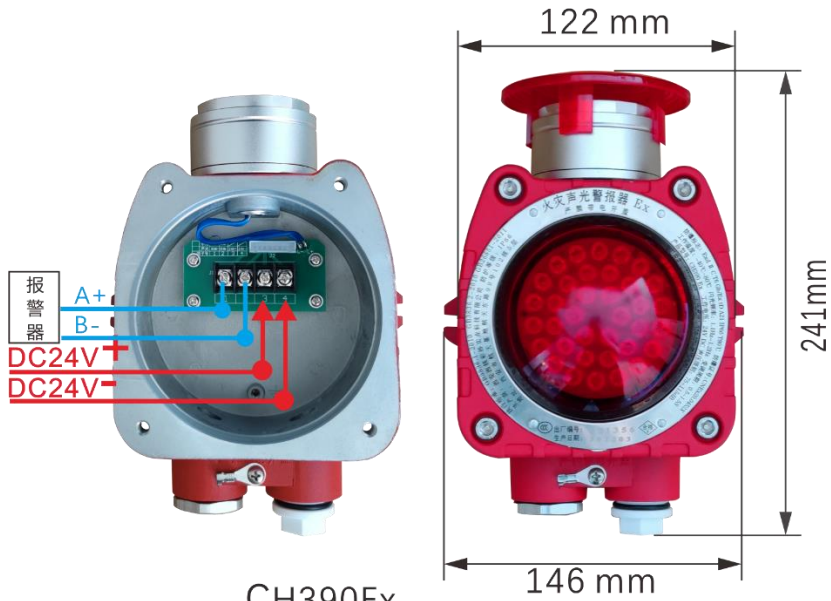

SG9306A底座接线图 (注: 分极性)

SG9306A火灾声光报警器使用说明书-A5版

SG9306A

火灾声光报警器

七、声光报警器类接线图

1、CH390Ex 声光报警器

2、SG8306A 声光报警器

3、(照片) 声光报警器接线图

SG8306
声光报警器接线图 (非编址型)

SG8306A
声光报警器接线图 (编址型)

SG9306FS
声光报警器接线图 (编址型)

SG9306FS
声光报警器接线图 (非编址型)

CH390Ex
声光报警器接线图 (RS-485型)

双位开关S1: 声音输出四种模式

ON KE	ON KE	ON KE	ON KE	模式 1	大声音 1 秒响 1 次
1 2	1 2	1 2	1 2	模式 2	大声音 1 秒响 1 次, 响 3 次停 1 次
模式 1	模式 2	模式 3	模式 4	模式 3	小声音 1 秒响 1 次
				模式 4	小声音 1 秒响 1 次, 响 3 次停 1 次

CH390Ex
声光报警器接线图 (非编址型)

双位开关S1: 声音输出四种模式

ON KE	ON KE	ON KE	ON KE	模式 1	大声音 1 秒响 1 次
1 2	1 2	1 2	1 2	模式 2	大声音 1 秒响 1 次, 响 3 次停 1 次
模式 1	模式 2	模式 3	模式 4	模式 3	小声音 1 秒响 1 次
				模式 4	小声音 1 秒响 1 次, 响 3 次停 1 次